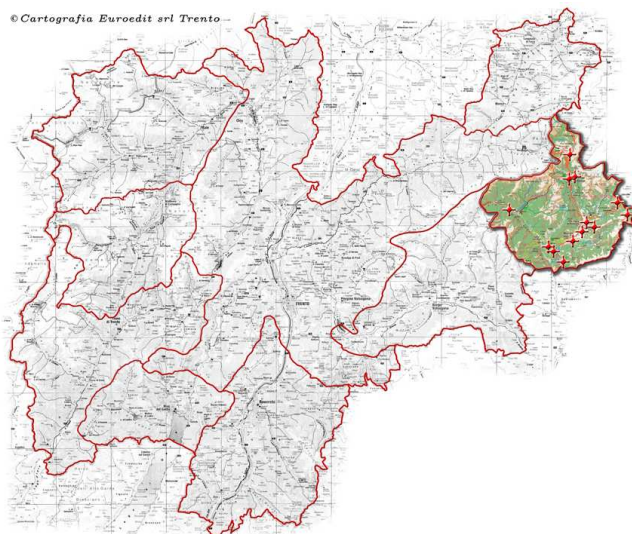

Dal 21 ottobre la televisione digitale arriva in Primiero

Dal 15 al 27 ottobre 2009 arriva la televisione digitale in Trentino: tutti i programmi televisivi su tutto il territorio provinciale saranno trasmessi con il nuovo sistema.