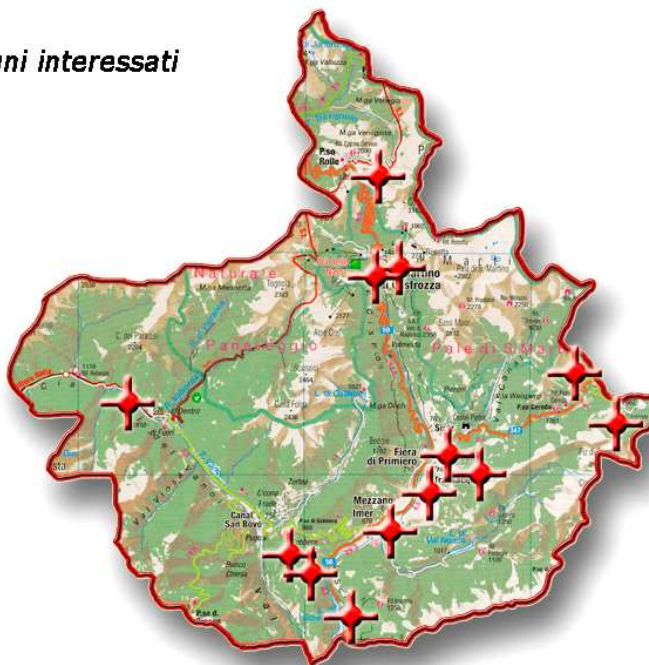

I 13 impianti diffonderanno il segnale digitale in questi **8 comuni**, coinvolgendo un totale di **oltre 10.200 abitanti**.

I comuni interessati dalla passaggio alla televisione digitale nel Primiero

Siror	Sagron Mis
Tonadico	Mezzano
Fiera di Primiero	Imer
Transacqua	Canal San Bovo

La mappa dei comuni interessati

CLUSTER 5 - PRIMIERO - SWITCH-OFF DEL 21 OTTOBRE 2009

Elenco dei Comuni interessati

- **Siror**
- **Tonadico**
- **Transacqua**
- **Fiera di Primiero**
- **Sagron - Mis**
- **Mezzano**
- **Imer**
- **Canal San Bovo**
- **Gosaldo**

© Cartografia Euroedit srl Trento

Ricordiamo che le antenne per la ricezione del segnale digitale sono identiche a quelle usate per la ricezione del segnale analogico. Per ricevere il segnale digitale è quindi sufficiente collegare al televisore analogico un decoder oppure avere un televisore integrato.