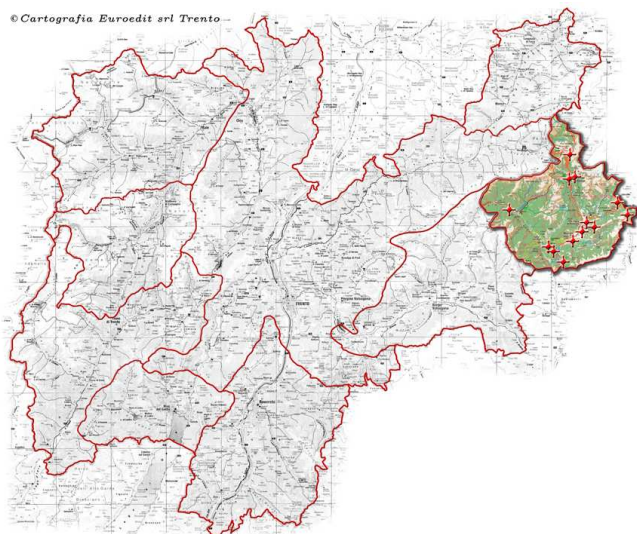

Dal 21 ottobre la televisione digitale arriva in Primiero

Dal 15 al 27 ottobre 2009 arriva la televisione digitale in Trentino: tutti i programmi televisivi su tutto il territorio provinciale saranno trasmessi con il nuovo sistema.

La transizione alla televisione digitale - switch-off - avverrà su tutto il Trentino in maniera graduale e durerà due settimane.

La quinta tappa: il 21 ottobre nel Primiero.

In quella data verranno spenti i vecchi apparati analogici e verranno accesi i nuovi apparati digitali, installati dalle emittenti televisive nei 13 impianti di trasmissione presenti sul territorio.

Gli impianti di trasmissione sul territorio del Primiero

CLUSTER 5 - PRIMIERO - SWITCH-OFF DEL 21 OTTOBRE 2009

Dislocazione degli impianti di trasmissione

I 13 impianti diffonderanno il segnale digitale in questi **8 comuni**, coinvolgendo un totale di **oltre 10.200 abitanti**.