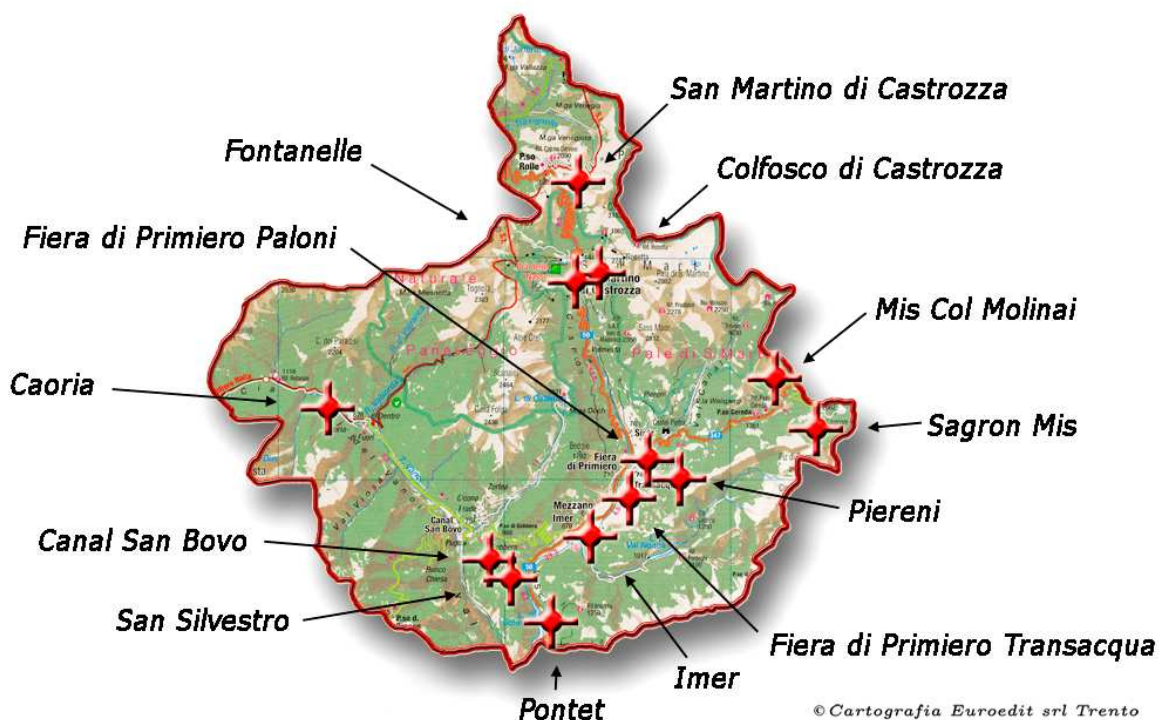

Dal 21 ottobre la televisione digitale arriva in Primiero

Dal 15 al 27 ottobre 2009 arriva la televisione digitale in Trentino: tutti i programmi televisivi su tutto il territorio provinciale saranno trasmessi con il nuovo sistema.

La transizione alla televisione digitale - switch-off - avverrà su tutto il Trentino in maniera graduale e durerà due settimane.

La quinta tappa: il 21 ottobre nel Primiero.

In quella data verranno spenti i vecchi apparati analogici e verranno accesi i nuovi apparati digitali, installati dalle emittenti televisive nei 13 impianti di trasmissione presenti sul territorio.

Gli impianti di trasmissione sul territorio del Primiero

CLUSTER 5 - PRIMIERO - SWITCH-OFF DEL 21 OTTOBRE 2009

Dislocazione degli impianti di trasmissione

I 13 impianti diffonderanno il segnale digitale in questi **8 comuni**, coinvolgendo un totale di **oltre 10.200 abitanti**.

I comuni interessati dalla passaggio alla televisione digitale nel Primiero

Siror	Sagron Mis
Tonadico	Mezzano
Fiera di Primiero	Imer
Transacqua	Canal San Bovo

La mappa dei comuni interessati

CLUSTER 5 - PRIMIERO - SWITCH-OFF DEL 21 OTTOBRE 2009