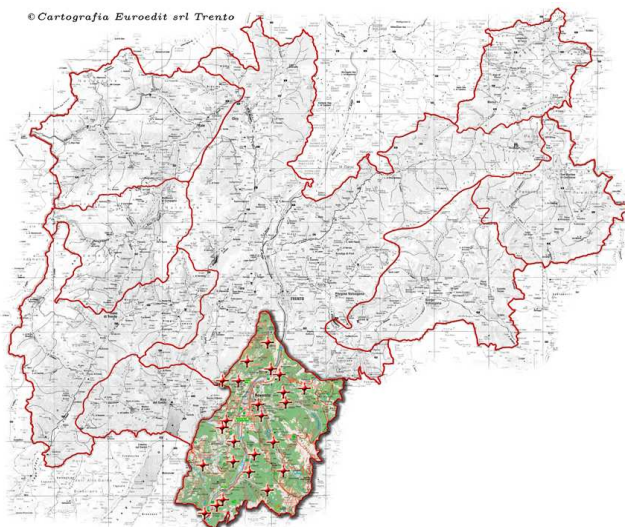

Dal 26 ottobre la televisione digitale arriva a Rovereto e nella Vallagarina

Dal 15 al 27 ottobre 2009 arriva la televisione digitale in Trentino: tutti i programmi televisivi su tutto il territorio provinciale saranno trasmessi con il nuovo sistema. La transizione alla televisione digitale - switch-off - avverrà su tutto il Trentino in maniera graduale e durerà due settimane.

L'ottava tappa: il 26 ottobre a Rovereto e nella Vallagarina.

In quella data verranno spenti i vecchi apparati analogici e verranno accesi i nuovi apparati digitali, installati dalle emittenti televisive nei 24 impianti di trasmissione presenti sul territorio.

Gli impianti di trasmissione sul territorio di Rovereto e della Vallagarina

CLUSTER 7 - ROVERETO E VALLAGARINA - SWITCH-OFF DEL 26 OTTOBRE 2009

Dislocazione degli impianti di trasmissione

I 24 impianti diffonderanno il segnale digitale in questi **24 comuni**, coinvolgendo un totale di **oltre 90.600 abitanti**.

La mappa dei comuni interessati

CLUSTER 7 - ROVERETO E VALLAGARINA - SWITCH-OFF DEL 26 OTTOBRE 2009

Elenco dei Comuni interessati

Avio
Ala
Brentonico
Mori
Rovereto
Vallarsa
Trambileno
Teragnolo
Folgaria
Lavarone
Luserna
Ronzo Chienis
Isera