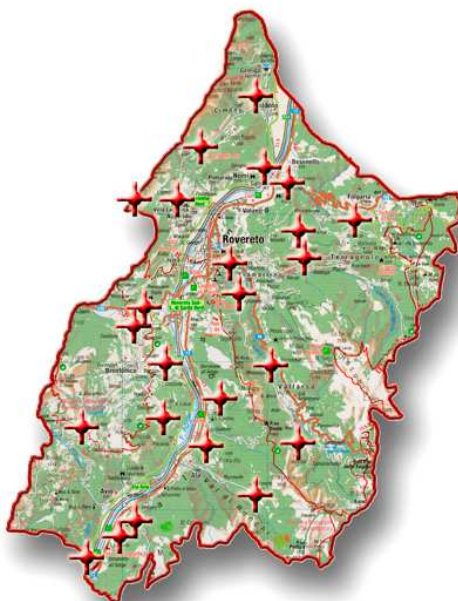

Dal 26 ottobre la televisione digitale arriva a Rovereto e nella Vallagarina

Dal 15 al 27 ottobre 2009 arriva la televisione digitale in Trentino: tutti i programmi televisivi su tutto il territorio provinciale saranno trasmessi con il nuovo sistema. La transizione alla televisione digitale - switch-off - avverrà su tutto il Trentino in maniera graduale e durerà due settimane.

Gli impianti di trasmissione sul territorio di Rovereto e della Vallagarina

CLUSTER 7 - ROVERETO E VALLAGARINA - SWITCH-OFF DEL 26 OTTOBRE 2009

Dislocazione degli impianti di trasmissione

I 24 impianti diffonderanno il segnale digitale in questi **24 comuni**, coinvolgendo un totale di **oltre 90.600 abitanti**.

I comuni interessati dalla passaggio alla televisione digitale a Rovereto e nella Vallagarina

Avio	Ala	Brentonico
Mori	Rovereto	Vallarsa
Trambileno	Terragnolo	Folgaria
Lavarone	Luserna	Ronzo Chienis
Isera	Nogaredo	Villa Lagarina
Pomarolo	Nomi	Volano
Calliano	Besenello	Aldeno
Cimone	Garniga Terme	Trento

La mappa dei comuni interessati

CLUSTER 7 - ROVERETO E VALLAGARINA - SWITCH-OFF DEL 26 OTTOBRE 2009

Elenco dei Comuni interessati

Avio
Ala
Brentonico
Mori
Rovereto
Vallarsa
Trambileno
Teragnolo
Folgaria
Lavarone
Luserna
Ronzo Chienis
Isera