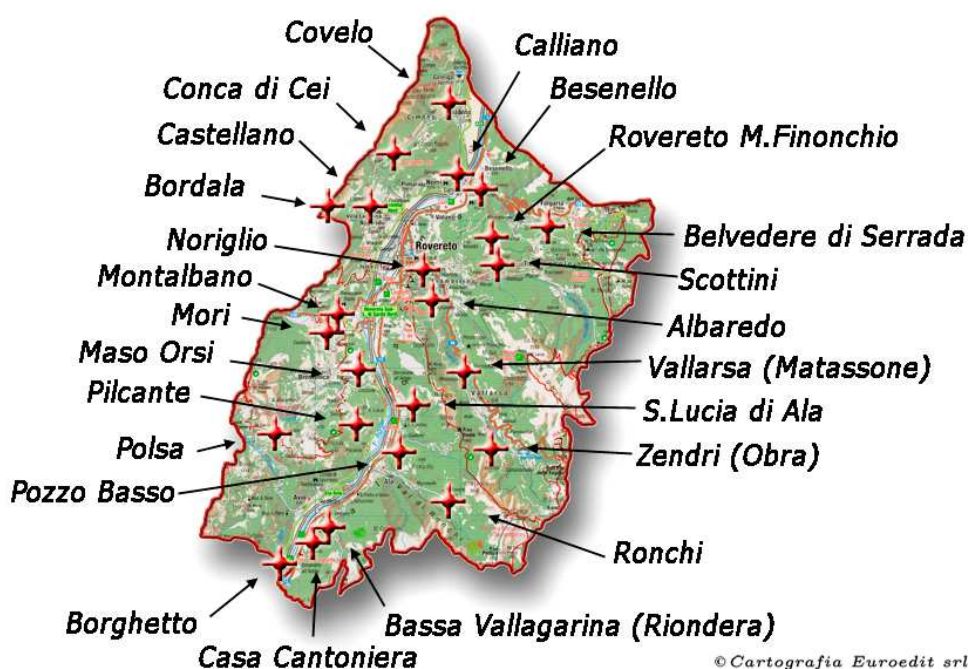

Dal 26 ottobre la televisione digitale arriva a Rovereto e nella Vallagarina

Dal 15 al 27 ottobre 2009 arriva la televisione digitale in Trentino: tutti i programmi televisivi su tutto il territorio provinciale saranno trasmessi con il nuovo sistema. La transizione alla televisione digitale - switch-off - avverrà su tutto il Trentino in maniera graduale e durerà due settimane.

L'ottava tappa: il 26 ottobre a Rovereto e nella Vallagarina.

In quella data verranno spenti i vecchi apparati analogici e verranno accesi i nuovi apparati digitali, installati dalle emittenti televisive nei 24 impianti di trasmissione presenti sul territorio.

Gli impianti di trasmissione sul territorio di Rovereto e della Vallagarina

CLUSTER 7 - ROVERETO E VALLAGARINA - SWITCH-OFF DEL 26 OTTOBRE 2009

Dislocazione degli impianti di trasmissione

I 24 impianti diffonderanno il segnale digitale in questi **24 comuni**, coinvolgendo un totale di **oltre 90.600 abitanti**.

La mappa dei comuni interessati

CLUSTER 7 - ROVERETO E VALLAGARINA - SWITCH-OFF DEL 26 OTTOBRE 2009

Elenco dei Comuni interessati

Avio
Ala
Brentonico
Mori
Rovereto
Vallarsa
Trambileno
Teragnolo
Folgaria
Lavarone
Luserna
Ronzo Chienis
Isera