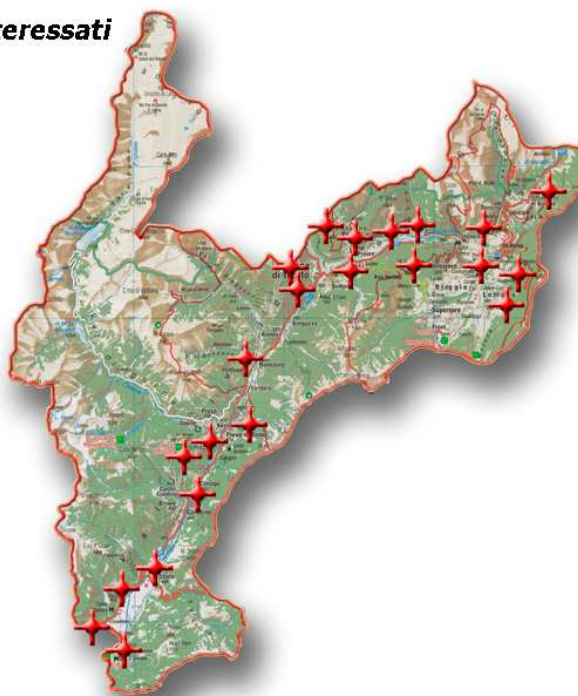

Gli impianti di trasmissione sul territorio delle Valli Giudicarie

CLUSTER 1 - VALLI GIUDICARIE - SWITCH-OFF DEL 15 OTTOBRE 2009

I 25 impianti diffonderanno il segnale digitale in questi **28 comuni**, coinvolgendo un totale di oltre **26.300 abitanti**.

I comuni interessati dalla passaggio alla televisione digitale nelle Valli Giudicarie

S.Lorenzo in Banale	Preore	Daone
Dorsino	Bolbeno	Pieve di Bono
Stenico	Tione di Trento	Prezzo
Lomaso	Breguzzo	Cimego
Bleggio inferiore	Bondo	Brione
Bleggio superiore	Roncone	Castel Condino
Fiavè	Lardaro	Condino
Zuclo	Praso	Storo
Ragoli	Bersone	Bondone
Montagne		

La mappa dei comuni interessati

CLUSTER 1 - VALLI GIUDICARIE - SWITCH-OFF DEL 15 OTTOBRE 2009

Elenco dei Comuni interessati

Breguzzo
Roncone
Lardaro
Praso
Bersone
Daone
Pieve di Bono
Prezzo
Cimego
Brione
Castel Condino
Condino
Storo
Bondone
Bagolino Ponte Caffaro