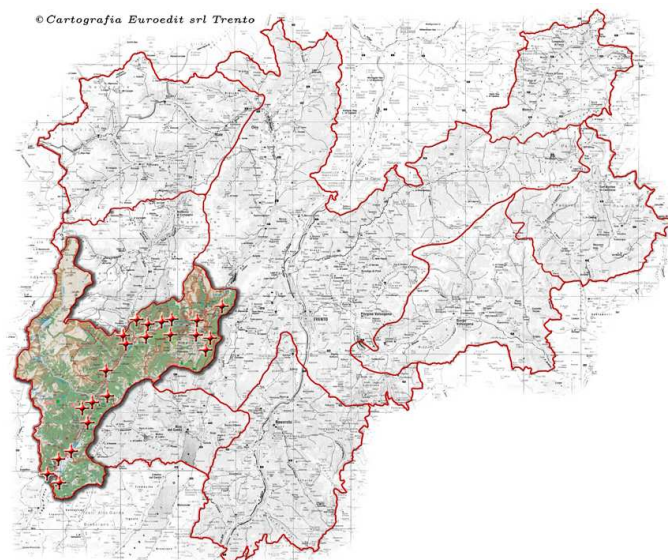

Dal 15 ottobre la televisione digitale arriva nelle Valli Giudicarie

Dal 15 al 27 ottobre 2009 arriva la televisione digitale in Trentino: tutti i programmi televisivi su tutto il territorio provinciale saranno trasmessi con il nuovo sistema.

La transizione alla televisione digitale - switch-off - avverrà su tutto il Trentino in maniera graduale e durerà due settimane.

La prima tappa: il 15 ottobre nelle Valli Giudicarie.

In quella data verranno spenti i vecchi apparati analogici e verranno accesi i nuovi apparati digitali, installati dalle emittenti televisive nei 25 impianti di trasmissione presenti sul territorio.

Gli impianti di trasmissione sul territorio delle Valli Giudicarie

CLUSTER 1 - VALLI GIUDICARIE - SWITCH-OFF DEL 15 OTTOBRE 2009

I 25 impianti diffonderanno il segnale digitale in questi **28 comuni**, coinvolgendo un totale di oltre **26.300 abitanti**.